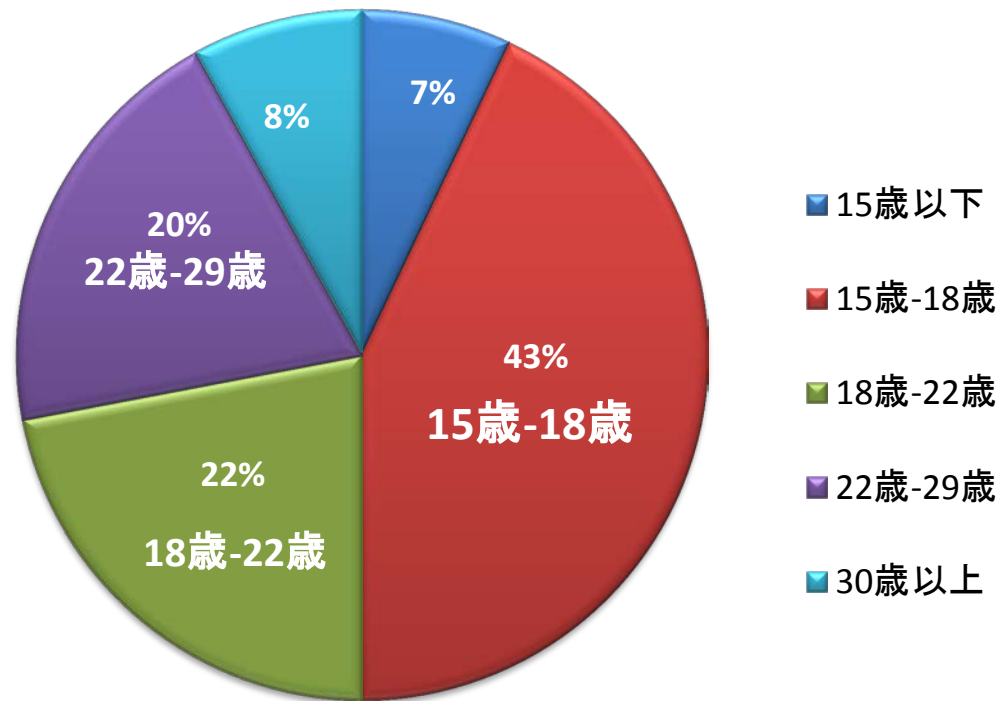

現地のパートナーを見つけたい

1. 性別

シンガポール(2016実績)

香港(2017実績)

2. 年齢

シンガポール(2016実績)

香港(2017実績)

3. 地域

シンガポール(2016実績)

香港(2017実績)

基礎ブース価格

SINGAPORE 2017

2017.11.24-26

●基礎ブース

ご出展料:SG\$5,000(税抜き)/1小間
(日本語対応価格)

HONG KONG 2018