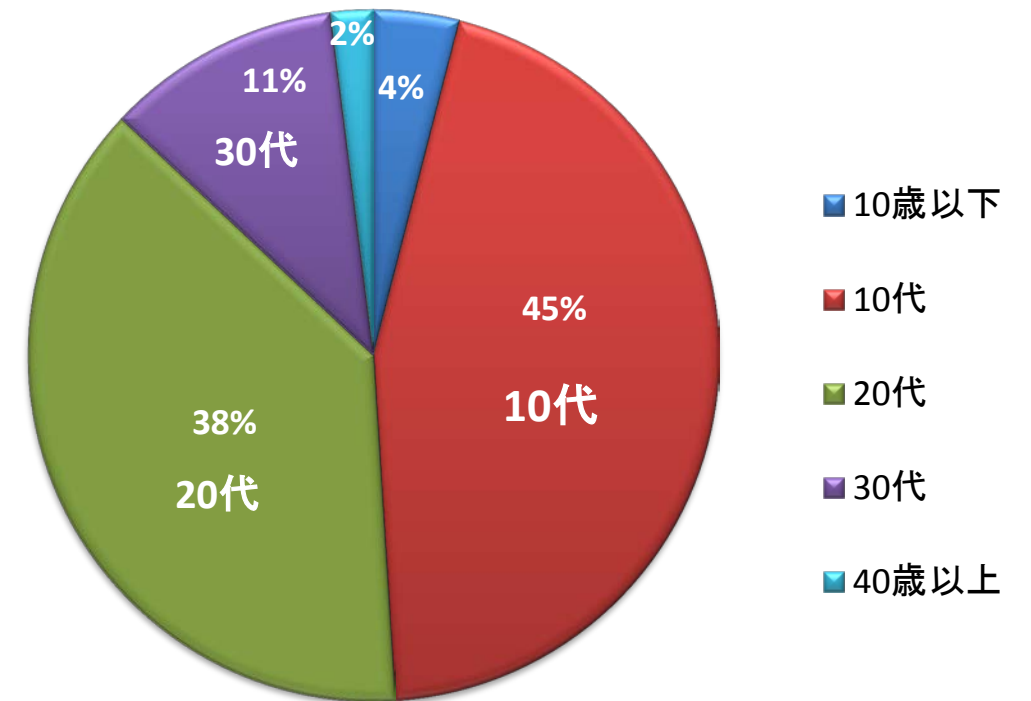

現地のパートナーを見つけたい

1. 性別

シンガポール(2016実績)

香港(2017実績)

2. 年齢

シンガポール(2016実績)

香港(2017実績)

3. 地域