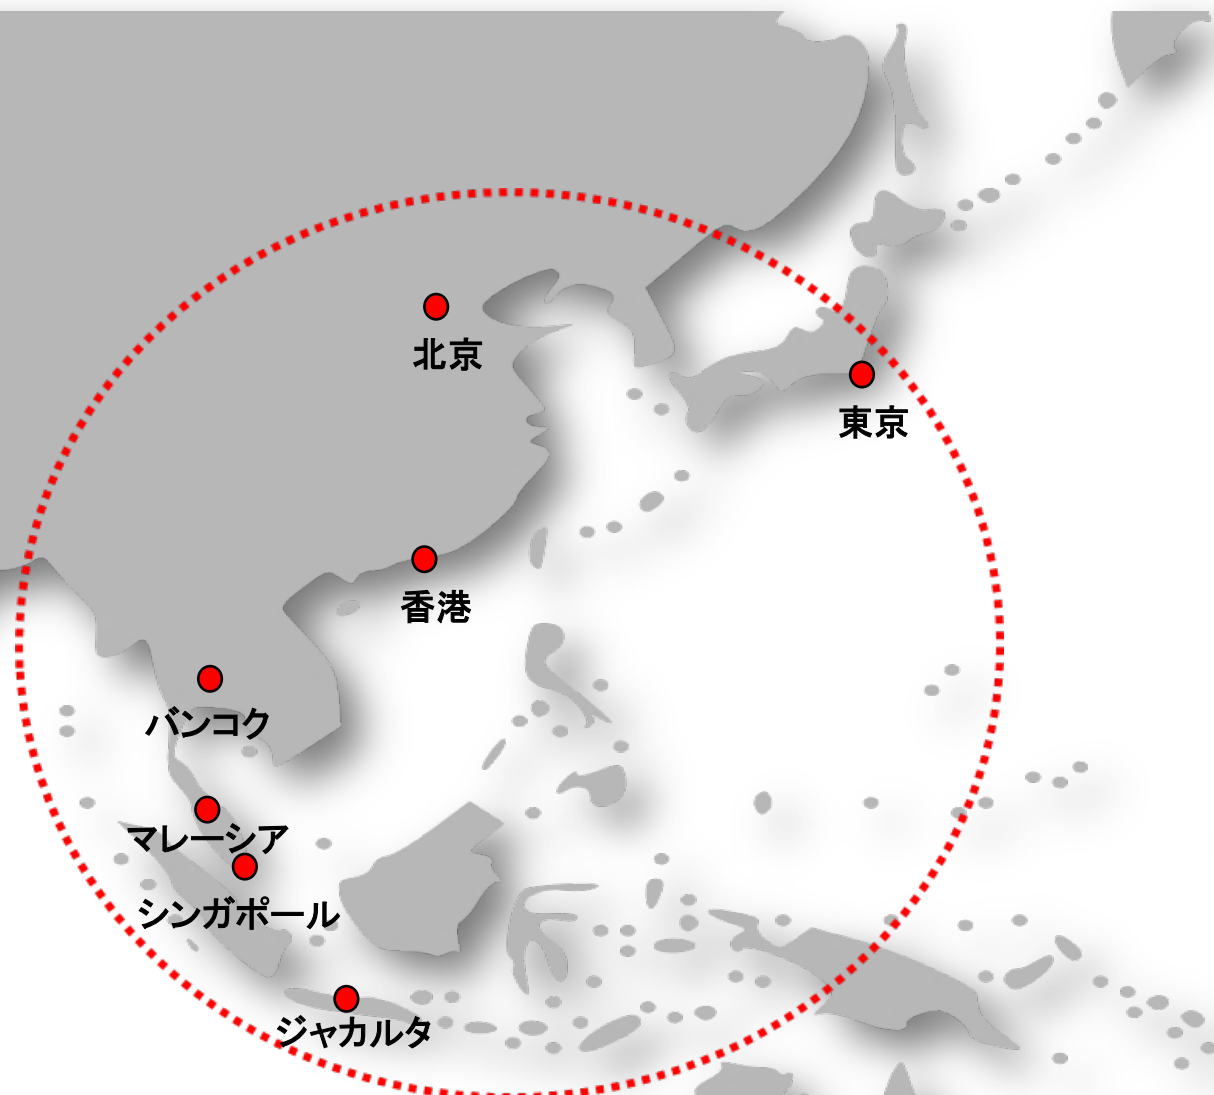

URL : www.sotsu-co.jp

代表取締役社長 : 出原隆史

概要

これからも引き続き成長の見込まれるアジア。

その東南アジアのハブである「シンガポール」
東アジアのハブである「香港」にて
SOZO Pte. Ltd.、株式会社創通を始め、
日系企業が中心となって主催するイベントが
「C3 AFA」です。

総動員数は 30万人を予定しています。

C3 AFA とは？

アニメを中心に日本好きが集まる
強力なマーケティングプラットフォーム

2001年：キャラホビ (C3 東京) 初開催
2008年：AFA シンガポール初開催
2009年：C3 in Hong Kong 初開催
2012年：AFA ジャカルタ初開催
2012年：AFA マレーシア初開催
2015年：AFA バンコク初開催
2016年：C3 in BEIJING 初開催
2017年：C3AFA BANGKOK 開催 (6月)
2017年：C3AFA JAKARTA 開催 (8月)
2017年：C3AFA TOKYO 開催 (8月)

アジアでのべ30回を超える
豊富な開催実績

日本語での
フルサポート可

イベントの概要

イベント名称: C3AFA Singapore 2017
会場: Suntec Convention Center Singapore
会期: 2017.11.24-26
来場予想: のべ10万人
開場時間: 10.00AM – 08.00PM
入場料: 約1,000円~

イベント名称: C3AFA Hong Kong 2018
会場: Hong Kong Convention & Exhibition Centre
会期: 2018.2.9-11
来場予想: のべ22万人
開場時間: 12.00AM – 09.00PM (予定)
入場料: 約 500円~