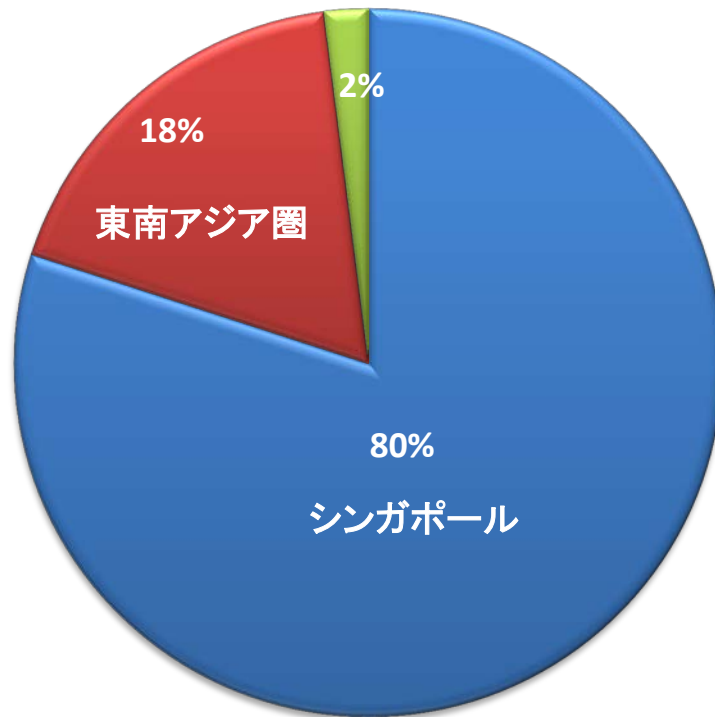

現地のパートナーを見つけたい

1. 性別

シンガポール(2016実績)

香港(2017実績)

2. 年齢

シンガポール(2016実績)

香港(2017実績)

3. 地域

シンガポール(2016実績)

香港(2017実績)

基礎ブース価格

SINGAPORE 2017

2017.11.24-26

●基礎ブース

ご出展料:SG\$5,000(税抜き)/1小間
(日本語対応価格)

HONG KONG 2018