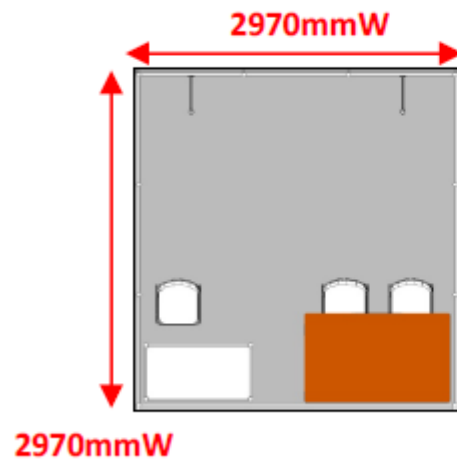

2018.2.9-11

●基礎ブース

ご出展料:700,000円(非課税)/1小間

●スペース渡し

ご出展料:個別見積り(4小間以上のお申込み)

※ 3日間通しの価格です。

※ ブース基本施工

- パンチカーペット グレー単色
- 受付カウンター 900W×500D×750mmH×1台
- 折りたたみイス×3脚
- 長テーブル×1台
- アームスポットライト×2灯
- 220vコンセント×1個(500Wまで使用可能)
- 社名板:英語表記(白ベースに黒文字)
900W×500D×750mmH ※1小間1枚、ただし角小間は2枚。