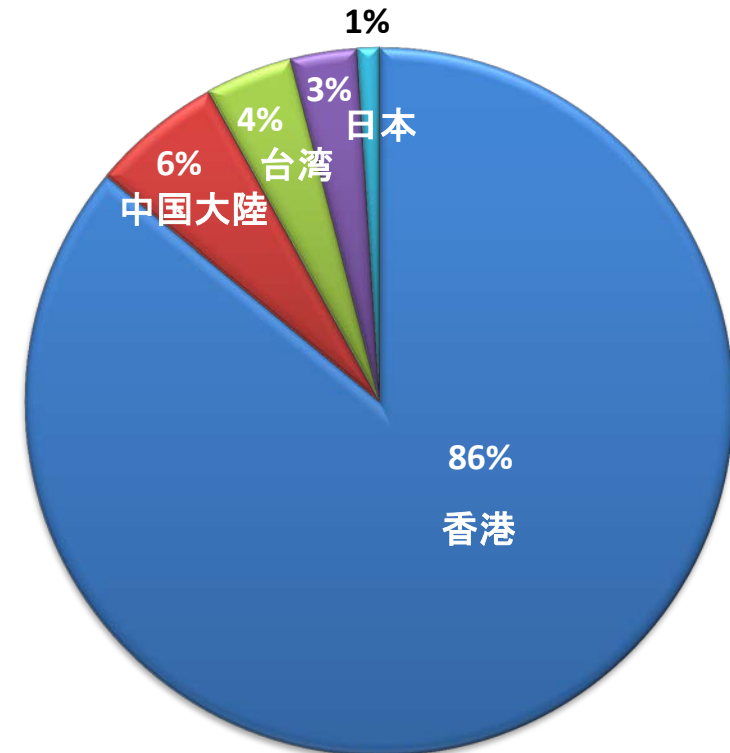

現地のパートナーを見つけたい

1. 性別

シンガポール(2016実績)

香港(2017実績)

2. 年齢

シンガポール(2016実績)

香港(2017実績)

3. 地域

シンガポール(2016実績)

香港(2017実績)

基礎ブース価格

SINGAPORE 2017

2017.11.24-26

●基礎ブース

ご出展料:SG\$5,000(税抜き)/1小間
(日本語対応価格)

HONG KONG 2018